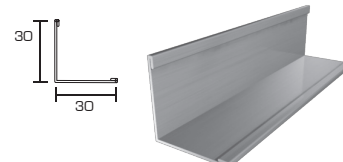

Oltre alle soluzioni standard, la chiusura perimetrale del controsoffitto può essere realizzata integrando i materiali metallici sia a fasce di cartongesso opportunamente sagomate, sia a velette ribassate, senza escludere l'originale accostamento a superfici metalliche microforate, liscie o sublimate.

PROFILO 13 "F"
L=3000 mm

PROFILO 15 "F"
L=4000 mm

PROFILO A "L" 30X30
L=3050 mm

PROFILO A "L" 25X25
L=3050 mm

PROFILO A "L" 20X25
L=3050 mm

PROFILO A "L" 20X20
L=3050 mm

PROFILO A "C" 18X30X25
L=4000 mm
Per doghe h27

PROFILO A "C" 20X16X16
L=4000 mm
Per doghe AC

PROFILO A "C" 25X20X15
L=4000 mm
Per doghe h.17

PROFILO A "DOPPIA L"
25X15X8X15
L=3050 mm

GIUNTO A "T" 38X43
L=3700 mm

Di norma le configurazioni possibili sono: