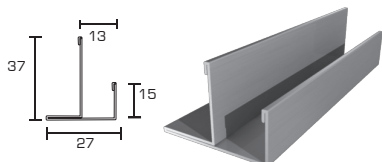

ATENA DOGHE PROFILI PERIMETRALI

DESCRIZIONE

In abbinamento alle doghe, Atena S.p.A. dispone di una gamma completa di profili perimetrali che di norma vengono forniti nei materiali e nelle stesse finiture delle doghe.

Oltre alle soluzioni standard, la chiusura perimetrale del controsoffitto può essere realizzata integrando i materiali metallici sia a fasce di cartongesso opportunamente sagomate, sia a velette ribassate, senza escludere l'originale accostamento a superfici metalliche microforate, liscie o sublimate.

PROFILO 13 "F"
L=3000 mm

PROFILO 15 "F"
L=4000 mm

PROFILO A "L" 30X30
L=3050 mm

PROFILO A "L" 25X25
L=3050 mm

PROFILO A "L" 20X25
L=3050 mm

PROFILO A "L" 20X20
L=3050 mm

PROFILO A "C" 18X30X25
L=4000 mm
Per doghe h27

PROFILO A "C" 20X16X16
L=4000 mm
Per doghe AC

PROFILO A "C" 25X20X15
L=4000 mm
Per doghe h.17

PROFILO A "DOPPIA L"
25X15X8X15
L=3050 mm

GIUNTO A "T" 38X43
L=3700 mm

Di norma le configurazioni possibili sono: