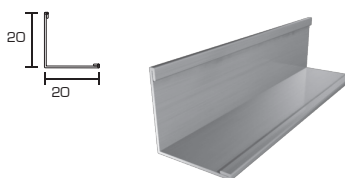

Oltre alle soluzioni standard, la chiusura perimetrale del controsoffitto può essere realizzata integrando i materiali metallici sia a fasce di cartongesso opportunamente sagomate, sia a velette ribassate, senza escludere l'originale accostamento a superfici metalliche microforate, liscie o sublimate.

PROFILO 13 "F"
L=3000 mm

PROFILO 15 "F"
L=4000 mm

PROFILO A "L" 30X30
L=3050 mm

PROFILO A "L" 25X25
L=3050 mm

PROFILO A "L" 20X25
L=3050 mm

PROFILO A "L" 20X20
L=3050 mm

PROFILO A "C" 18X30X25
L=4000 mm
Per doghe h27

PROFILO A "C" 20X16X16
L=4000 mm
Per doghe AC

PROFILO A "C" 25X20X15
L=4000 mm
Per doghe h.17

PROFILO A "DOPPIA L"
25X15X8X15
L=3050 mm

GIUNTO A "T" 38X43
L=3700 mm

Di norma le configurazioni possibili sono: