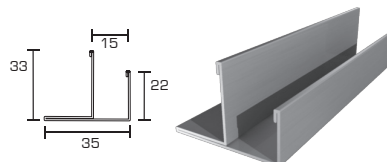

ATENA DOGHE PROFILI PERIMETRALI

DESCRIZIONE

In abbinamento alle doghe, Atena S.p.A. dispone di una gamma completa di profili perimetrali che di norma vengono forniti nei materiali e nelle stesse finiture delle doghe.

Oltre alle soluzioni standard, la chiusura perimetrale del controsoffitto può essere realizzata integrando i materiali metallici sia a fasce di cartongesso opportunamente sagomate, sia a velette ribassate, senza escludere l'originale accostamento a superfici metalliche microforate, liscie o sublimate.

PROFILO 13 "F"
L=3000 mm

PROFILO 15 "F"
L=4000 mm

PROFILO A "L" 30X30
L=3050 mm

PROFILO A "L" 25X25
L=3050 mm

PROFILO A "L" 20X25
L=3050 mm

PROFILO A "L" 20X20
L=3050 mm

PROFILO A "C" 18X30X25
L=4000 mm
Per doghe h27

PROFILO A "C" 20X16X16
L=4000 mm
Per doghe AC

PROFILO A "C" 25X20X15
L=4000 mm
Per doghe h.17

PROFILO A "DOPPIA L"
25X15X8X15
L=3050 mm

GIUNTO A "T" 38X43
L=3700 mm

Di norma le configurazioni possibili sono: