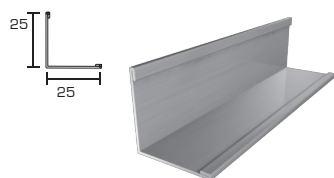

Oltre alle soluzioni standard, la chiusura perimetrale del controsoffitto può essere realizzata integrando i materiali metallici sia a fasce di cartongesso opportunamente sagomate, sia a velette ribassate, senza escludere l'originale accostamento a superfici metalliche microforate, liscie o sublimate.

PROFILO 13 "F"
L=3000 mm

PROFILO 15 "F"
L=4000 mm

PROFILO A "L" 30X30
L=3050 mm

PROFILO A "L" 25X25
L=3050 mm

PROFILO A "L" 20X25
L=3050 mm

PROFILO A "L" 20X20
L=3050 mm

PROFILO A "C" 18X30X25
L=4000 mm
Per doghe h27

PROFILO A "C" 20X16X16
L=4000 mm
Per doghe AC

PROFILO A "C" 25X20X15
L=4000 mm
Per doghe h.17

PROFILO A "DOPPIA L"
25X15X8X15
L=3050 mm

GIUNTO A "T" 38X43
L=3700 mm

Di norma le configurazioni possibili sono: