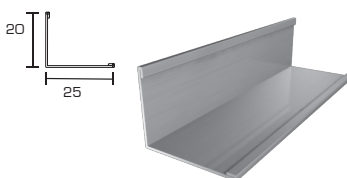

Oltre alle soluzioni standard, la chiusura perimetrale del controsoffitto può essere realizzata integrando i materiali metallici sia a fasce di cartongesso opportunamente sagomate, sia a velette ribassate, senza escludere l'originale accostamento a superfici metalliche microforate, liscie o sublimate.

PROFILO 13 "F"
L=3000 mm

PROFILO 15 "F"
L=4000 mm

PROFILO A "L" 30X30
L=3050 mm

PROFILO A "L" 25X25
L=3050 mm

PROFILO A "L" 20X25
L=3050 mm

PROFILO A "L" 20X20
L=3050 mm

PROFILO A "C" 18X30X25
L=4000 mm
Per doghe h27

PROFILO A "C" 20X16X16
L=4000 mm
Per doghe AC

PROFILO A "C" 25X20X15
L=4000 mm
Per doghe h.17

PROFILO A "DOPPIA L"
25X15X8X15
L=3050 mm

GIUNTO A "T" 38X43
L=3700 mm

Di norma le configurazioni possibili sono: