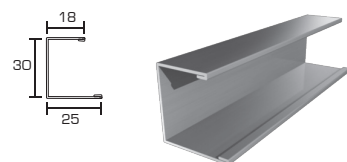

Oltre alle soluzioni standard, la chiusura perimetrale del controsoffitto può essere realizzata integrando i materiali metallici sia a fasce di cartongesso opportunamente sagomate, sia a velette ribassate, senza escludere l'originale accostamento a superfici metalliche microforate, liscie o sublimate.

PROFILO 13 "F"
L=3000 mm

PROFILO 15 "F"
L=4000 mm

PROFILO A "L" 30X30
L=3050 mm

PROFILO A "L" 25X25
L=3050 mm

PROFILO A "L" 20X25
L=3050 mm

PROFILO A "L" 20X20
L=3050 mm

PROFILO A "C" 18X30X25
L=4000 mm
Per doghe h27

PROFILO A "C" 20X16X16
L=4000 mm
Per doghe AC

PROFILO A "C" 25X20X15
L=4000 mm
Per doghe h.17

PROFILO A "DOPPIA L"
25X15X8X15
L=3050 mm

GIUNTO A "T" 38X43
L=3700 mm

Di norma le configurazioni possibili sono: