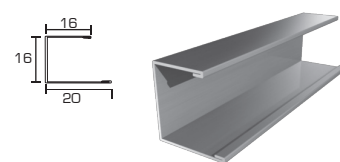

Oltre alle soluzioni standard, la chiusura perimetrale del controsoffitto può essere realizzata integrando i materiali metallici sia a fasce di cartongesso opportunamente sagomate, sia a velette ribassate, senza escludere l'originale accostamento a superfici metalliche microforate, liscie o sublimate.

PROFILO 13 "F"
L=3000 mm

PROFILO 15 "F"
L=4000 mm

PROFILO A "L" 30X30
L=3050 mm

PROFILO A "L" 25X25
L=3050 mm

PROFILO A "L" 20X25
L=3050 mm

PROFILO A "L" 20X20
L=3050 mm

PROFILO A "C" 18X30X25
L=4000 mm
Per doghe h27

PROFILO A "C" 20X16X16
L=4000 mm
Per doghe AC

PROFILO A "C" 25X20X15
L=4000 mm
Per doghe h.17

PROFILO A "DOPPIA L"
25X15X8X15
L=3050 mm

GIUNTO A "T" 38X43
L=3700 mm

Di norma le configurazioni possibili sono: