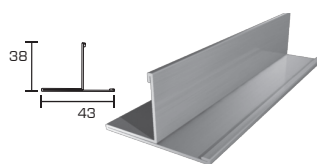

PROFILO 13 "F"
L=3000 mm

PROFILO 15 "F"
L=4000 mm

PROFILO A "L" 30X30
L=3050 mm

PROFILO A "L" 25X25
L=3050 mm

PROFILO A "L" 20X25
L=3050 mm

PROFILO A "L" 20X20
L=3050 mm

PROFILO A "C" 18X30X25
L=4000 mm
Per doghe h27

PROFILO A "C" 20X16X16
L=4000 mm
Per doghe AC

PROFILO A "C" 25X20X15
L=4000 mm
Per doghe h.17

PROFILO A "DOPPIA L"
25X15X8X15
L=3050 mm

GIUNTO A "T" 38X43
L=3700 mm

Di norma le configurazioni possibili sono: