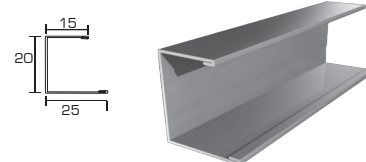

Oltre alle soluzioni standard, la chiusura perimetrale del controsoffitto può essere realizzata integrando i materiali metallici sia a fasce di cartongesso opportunamente sagomate, sia a velette ribassate, senza escludere l'originale accostamento a superfici metalliche microforate, liscie o sublimate.

PROFILO 13 "F"
L=3000 mm

PROFILO 15 "F"
L=4000 mm

PROFILO A "L" 30X30
L=3050 mm

PROFILO A "L" 25X25
L=3050 mm

PROFILO A "L" 20X25
L=3050 mm

PROFILO A "L" 20X20
L=3050 mm

PROFILO A "C" 18X30X25
L=4000 mm
Per doghe h27

PROFILO A "C" 20X16X16
L=4000 mm
Per doghe AC

PROFILO A "C" 25X20X15
L=4000 mm
Per doghe h.17

PROFILO A "DOPPIA L"
25X15X8X15
L=3050 mm

GIUNTO A "T" 38X43
L=3700 mm

Di norma le configurazioni possibili sono: