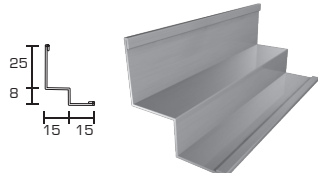

Oltre alle soluzioni standard, la chiusura perimetrale del controsoffitto può essere realizzata integrando i materiali metallici sia a fasce di cartongesso opportunamente sagomate, sia a velette ribassate, senza escludere l'originale accostamento a superfici metalliche microforate, liscie o sublimate.

PROFILO 13 "F"
L=3000 mm

PROFILO 15 "F"
L=4000 mm

PROFILO A "L" 30X30
L=3050 mm

PROFILO A "L" 25X25
L=3050 mm

PROFILO A "L" 20X25
L=3050 mm

PROFILO A "L" 20X20
L=3050 mm

PROFILO A "C" 18X30X25
L=4000 mm
Per doghe h27

PROFILO A "C" 20X16X16
L=4000 mm
Per doghe AC

PROFILO A "C" 25X20X15
L=4000 mm
Per doghe h.17

PROFILO A "DOPPIA L"
25X15X8X15
L=3050 mm

GIUNTO A "T" 38X43
L=3700 mm

Di norma le configurazioni possibili sono: