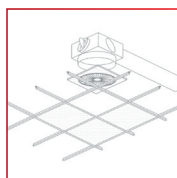

### DESCRIZIONE

Tutti i controsoffitti Atena si integrano perfettamente con accessori ed elementi di servizio quali rilevatori di fumo, pareti mobili, sprinkler, bocchette di areazione, corpi illuminanti di ogni tipo, plafoniere, canaline luminose, faretti e adattatori.

Rilevatori di fumo

Pareti mobili

Sprinklers

Canaline luminose

Plafoniere

Faretti e adattatori

Bocchette di immissione e recupero aria

**Controsoffitto  
in doghe Atena  
con accessori di  
servizio.**