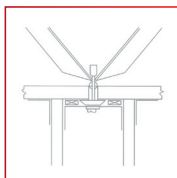

Pareti mobili