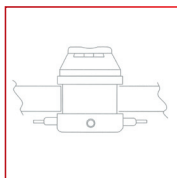

ATENA DOGHE ACCESSORI

DESCRIZIONE

Tutti i controsoffitti Atena si integrano perfettamente con accessori ed elementi di servizio quali rilevatori di fumo, pareti mobili, sprinkler, bocchette di areazione, corpi illuminanti di ogni tipo, plafoniere, canaline luminose, faretti e adattatori.

Rilevatori di fumo