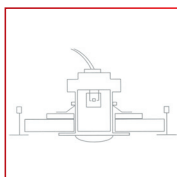

Rilevatori di fumo

Pareti mobili

Sprinklers

Canaline luminose

Plafoniere

Faretti e adattatori

Bocchette di immissione e recupero aria

**Controsoffitto  
in doghe Atena  
con accessori di  
servizio.**