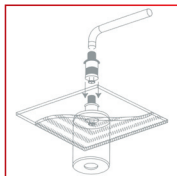

Sprinklers